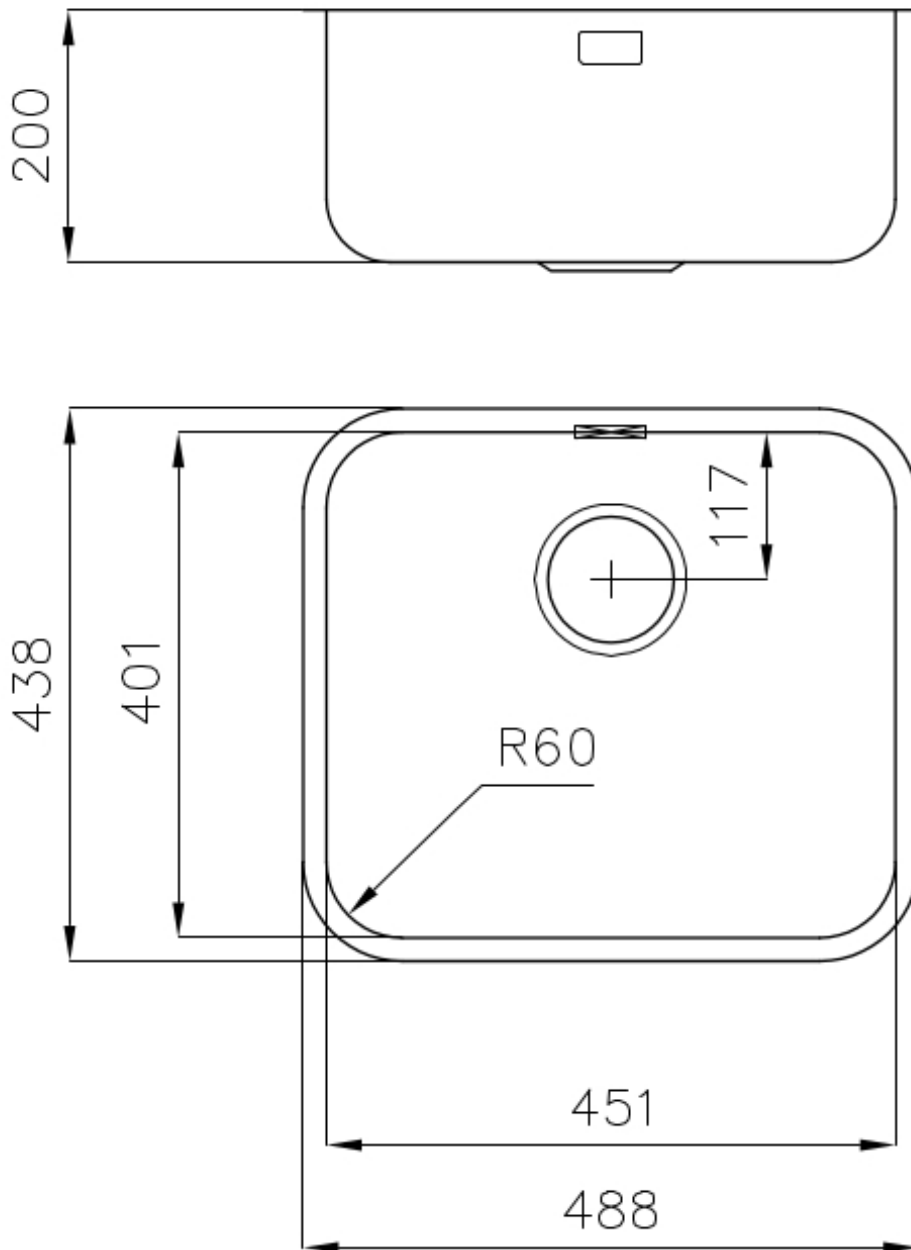

### DETALLES

Acabado Foster cepillado

Borde Instalación Bajo la encimera

Material Acero inoxidable AISI 304

Texture Foster cepillado

Base 60 cm

Dimensiones 488x438 mm

Dotaciones estándar Soportes de fijación, junta, desagüe, rebosadero y sifón, Caja de embalaje

Orificios Monomando Ningún orificio de serie

---

Hueco de encastre Ver hoja de datos técnicos

---

Escurreidor No

---

Anchura 49 cm

---

Medida de la cubeta 451x401mm

---

Número de cubetas 1 cubeta

---

Desagüe Desagüe 3.5 "

---

## DIBUJOS TÉCNICOS

Cut out size – Dimensioni per foratura top