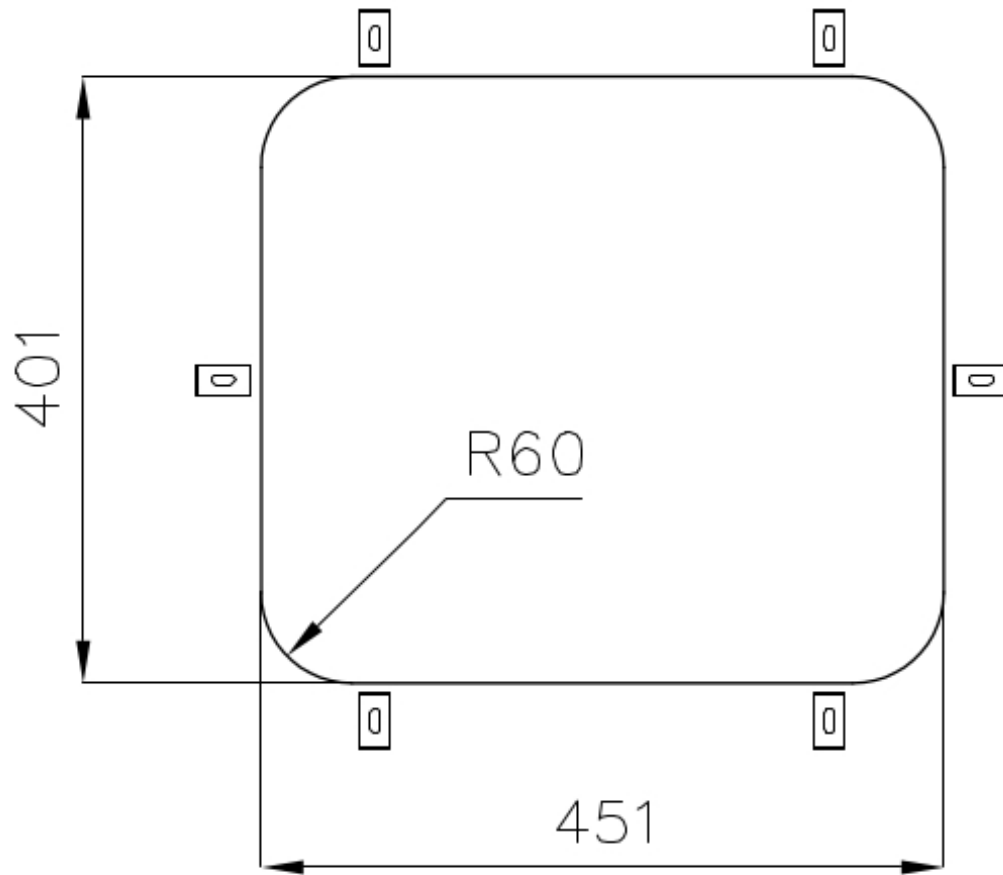

### DETALLES

Acabado Foster cepillado

Borde Instalación Bajo la encimera

Material Acero inoxidable AISI 304

Texture Foster cepillado

Base 60 cm

Dimensiones 488x438 mm

Dotaciones estándar Soportes de fijación, junta, desagüe, rebosadero y sifón, Caja de embalaje

Orificios Monomando Ningún orificio de serie

---

Hueco de encastre Ver hoja de datos técnicos

---

Escurreidor No

---

Anchura 49 cm

---

Medida de la cubeta 451x401mm

---

Número de cubetas 1 cubeta

---

Desagüe Desagüe 3.5 "

---

## DIBUJOS TÉCNICOS

Cut out size – Dimensioni per foratura top